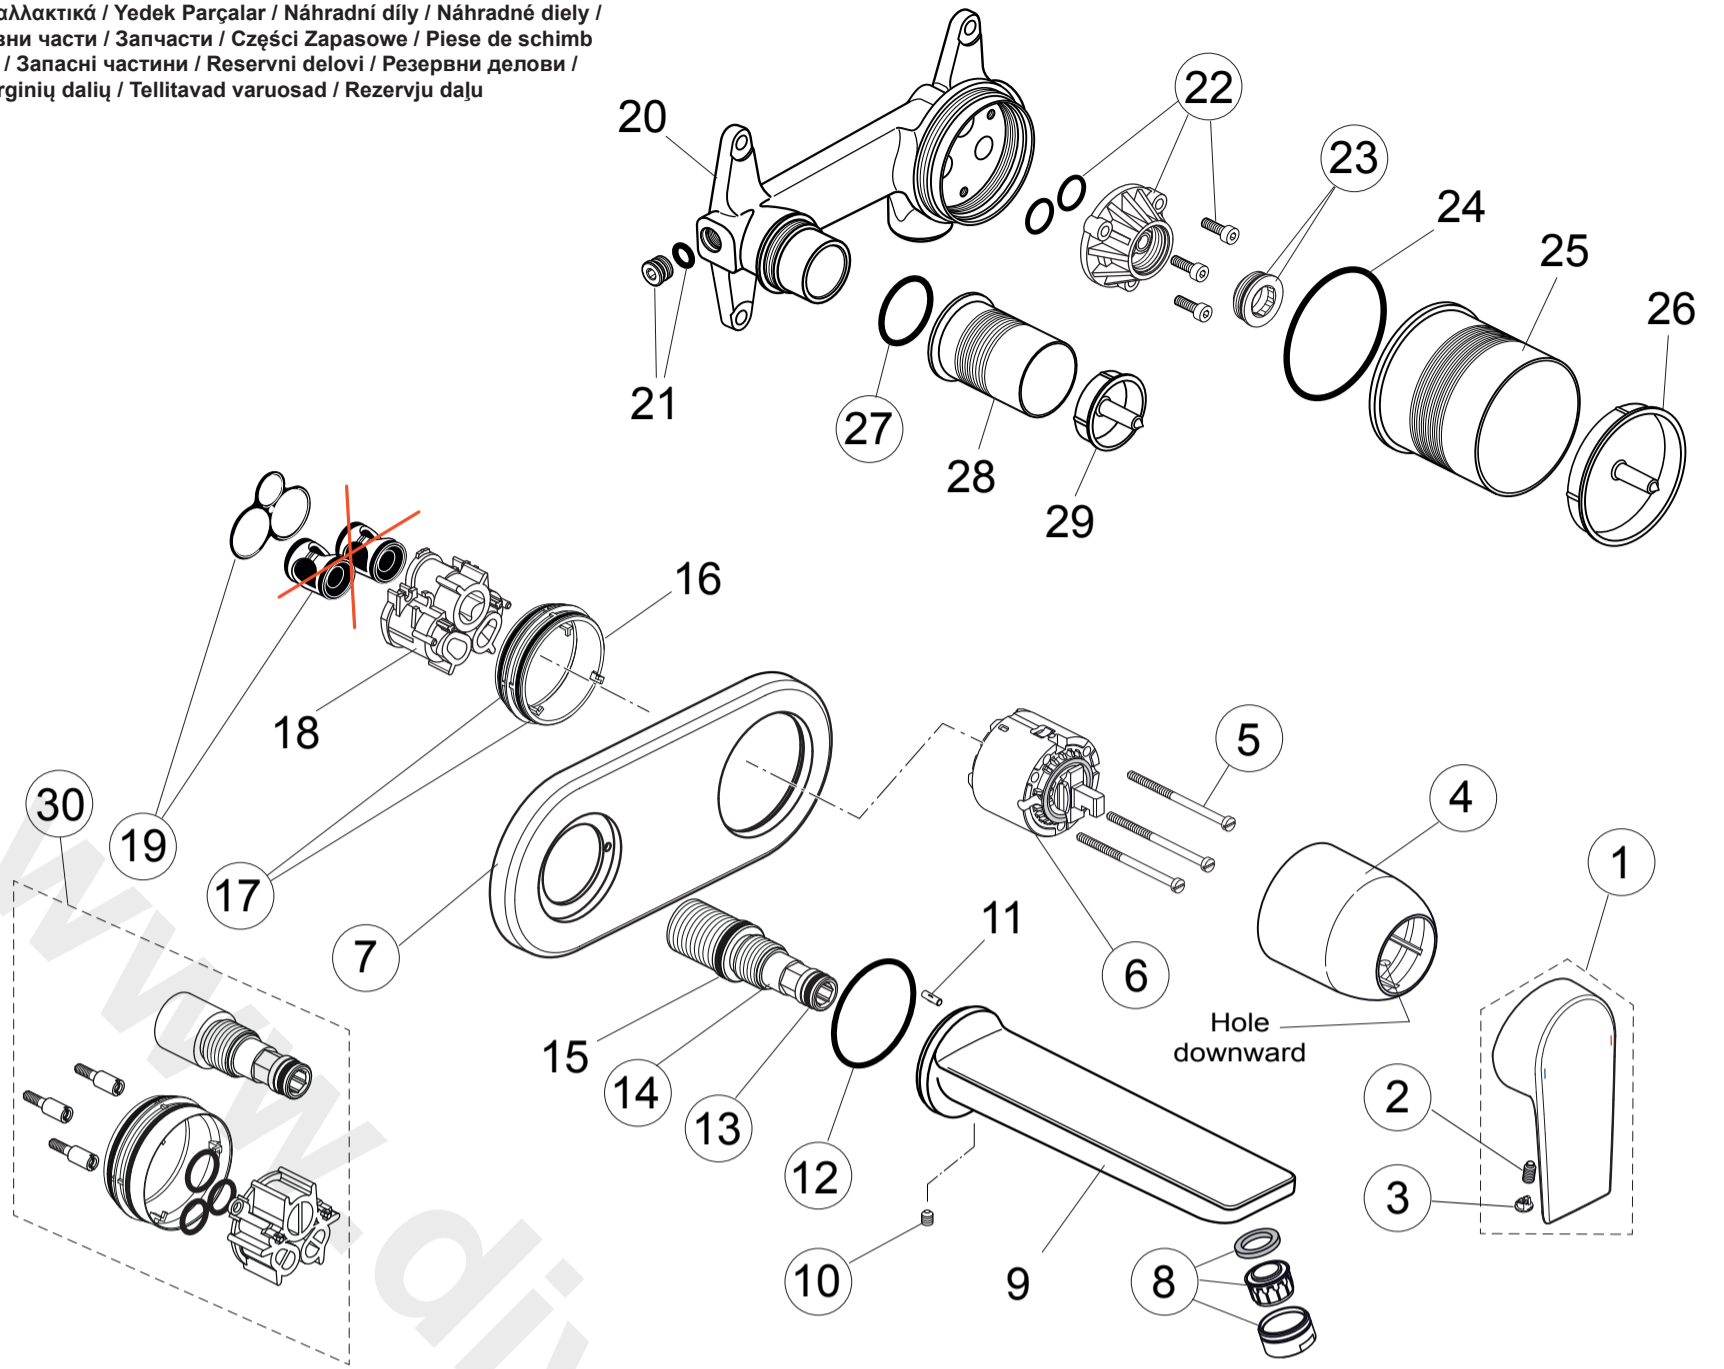

Pos.	Part No.
1	A 861 020 AA
2	A 860 603 NU
3	B 960 473 AA
4	A 960 893 AA
5	A 963 783 NU
6	A 960 500 NU
7	F 960 981 AA
8	F 960 876 AA
10	A 962 625 NU
12	A 961 863 NU
13	A 963 495 NU
14	A 963 495 NU
17	A 963 526 NU
19	A 963 524 NU
22	F 960 881 NU
23	A 963 548 NU
27	A 860 845 NU
30	F 960 866 NU

P	bar	0,5	MAX. 10	5	Q (3 bar)
T	°C	MAX. 80	65	55	l/min
					5