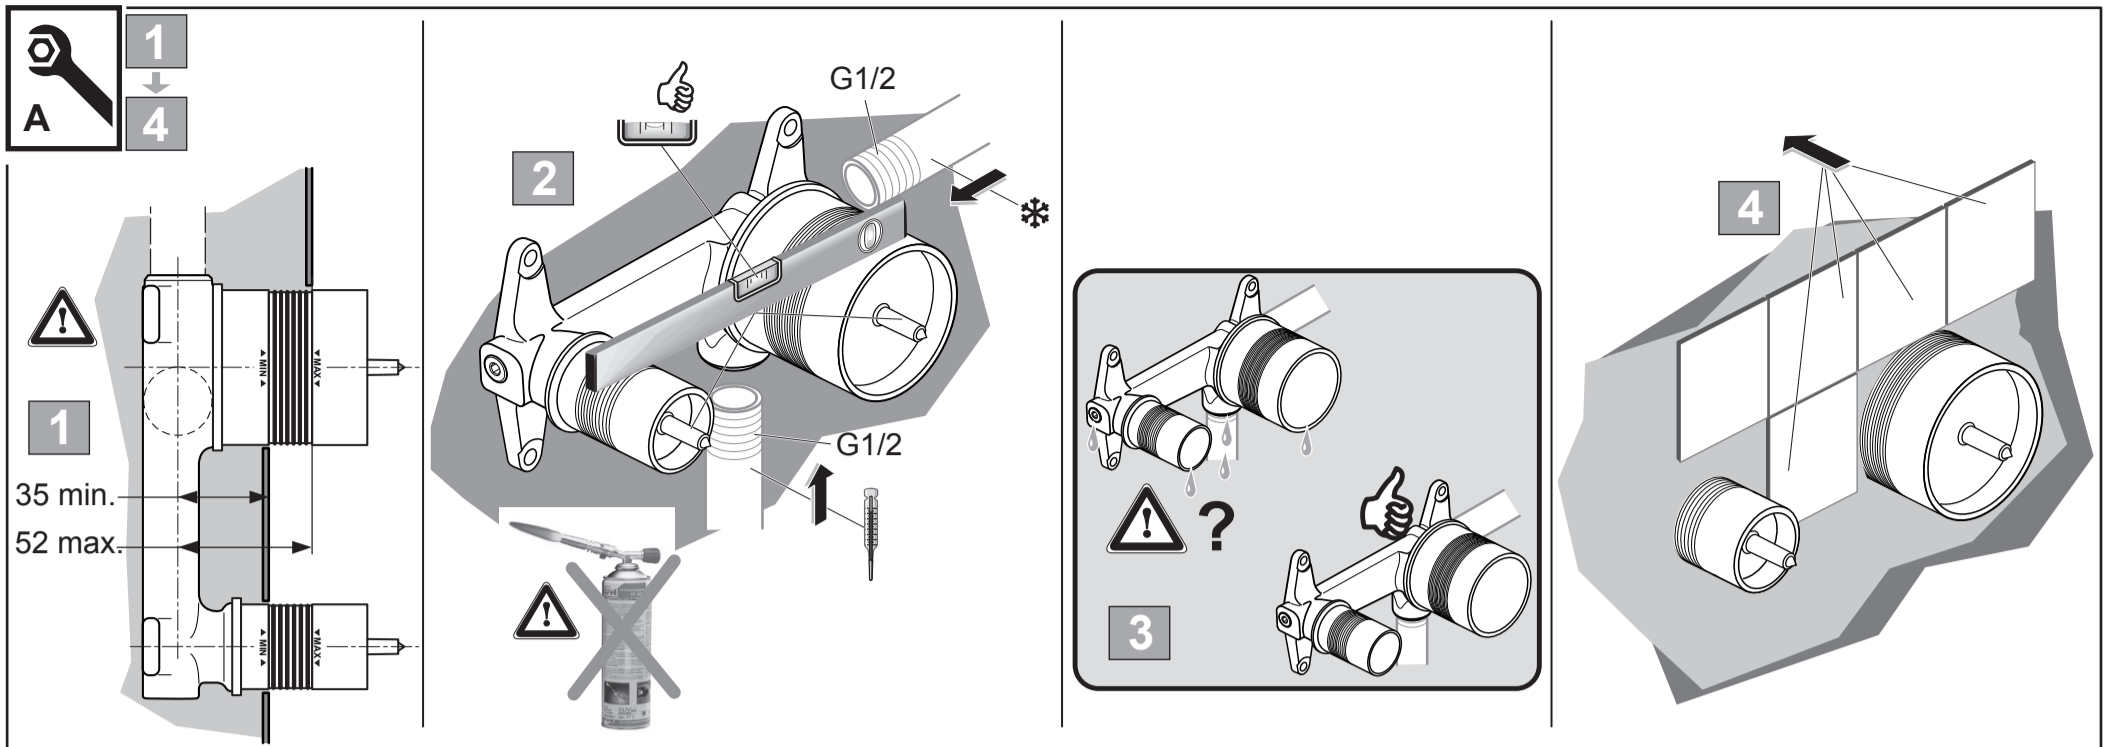

P	bar	0,5	MAX. 10	5	Q (3 bar)
T	°C	MAX. 80	65	55	l/min
					5